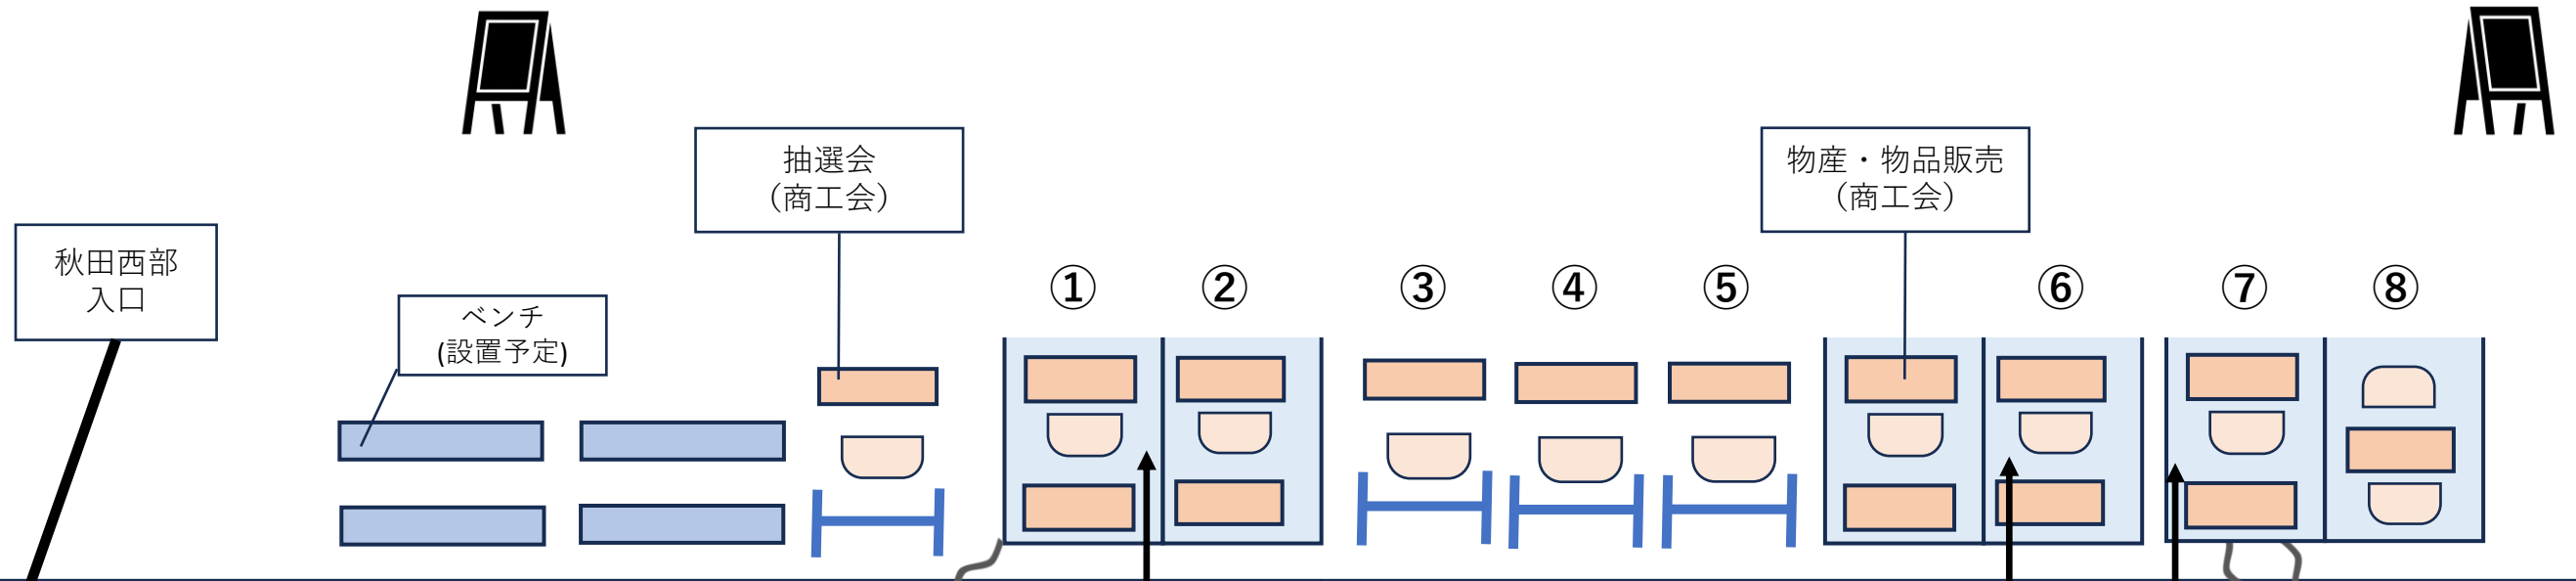

使用範囲 (予定)
 ※当日の天候等により設置場所やレイアウトが変わることがあります。

レイアウト

← **秋田駅・ポポロード側**

エリアなかいち側 →

秋田西部

ブース No.	事業所名	所属商工会	出店内容	ブース	取扱商品
①	立ち蕎麦いちのや	潟上市	飲食物	テント (火器使用あり)	そば、うどん
②	bake house GABUGABU	湖東3町	飲食物 (加工食品)	テント (火器使用なし)	パン、焼き菓子
③	進藤電機設計	潟上市	物産(物品)	テーブル	Light Base (kaku、maru)、Lightに乗せる小物、 CALM
④	キャッスルファイブ レザーアート(株)	湖東3町	物産(物品)	テーブル	革製品(ナマハゲサンダル、ウォレット、 コインケース、DOG首輪、レザーベルト)
⑤	中居釣具店	潟上市	物産(物品)	テーブル	ジグヘッド毛針、管付毛針、キーホルダー、 ステッカー
⑥	シャイニング・キッチン	潟上市	飲食物	テント (火器使用あり)	ホットサンド、キューバサンド、ドリンク
⑦	郷土料理いしかわ	湖東3町	飲食物 物産(物品)	テント (火器使用あり)	ミニっ子たんぼ、だまこ鍋、きりたんぼ鍋、 1人用きりたんぼ
⑧	占いエンジェル	潟上市	その他	テント	占い、鑑定、タロット 他
-	潟上市商工会	-	①物産(物品) ②その他	①テント ②テーブル	①つくだ煮、味噌、菓子 他(委託販売) ②抽選会、観光パンフ等設置