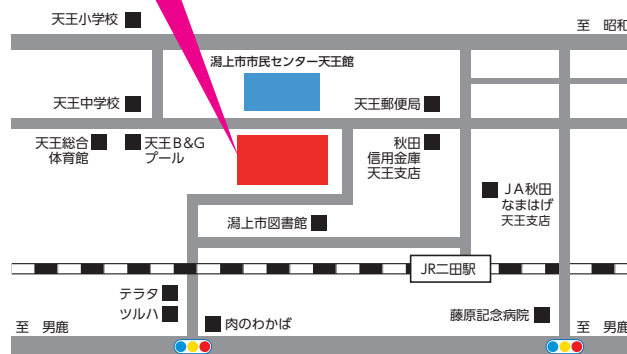

極力、事前申込による参加  
※申込みがない場合でも入場可能です。  
お気軽にお越しください

その場で就職を決定するものではありません。  
履歴書などの持参は不要です。／服装は自由です。

体調が悪いと思ったら参加は見合わせてください。

感染症対策へのご協力をお願いします。

会場

**かたりあん**

潟上市天王字上江川47-398  
TEL.018-878-4111

内容